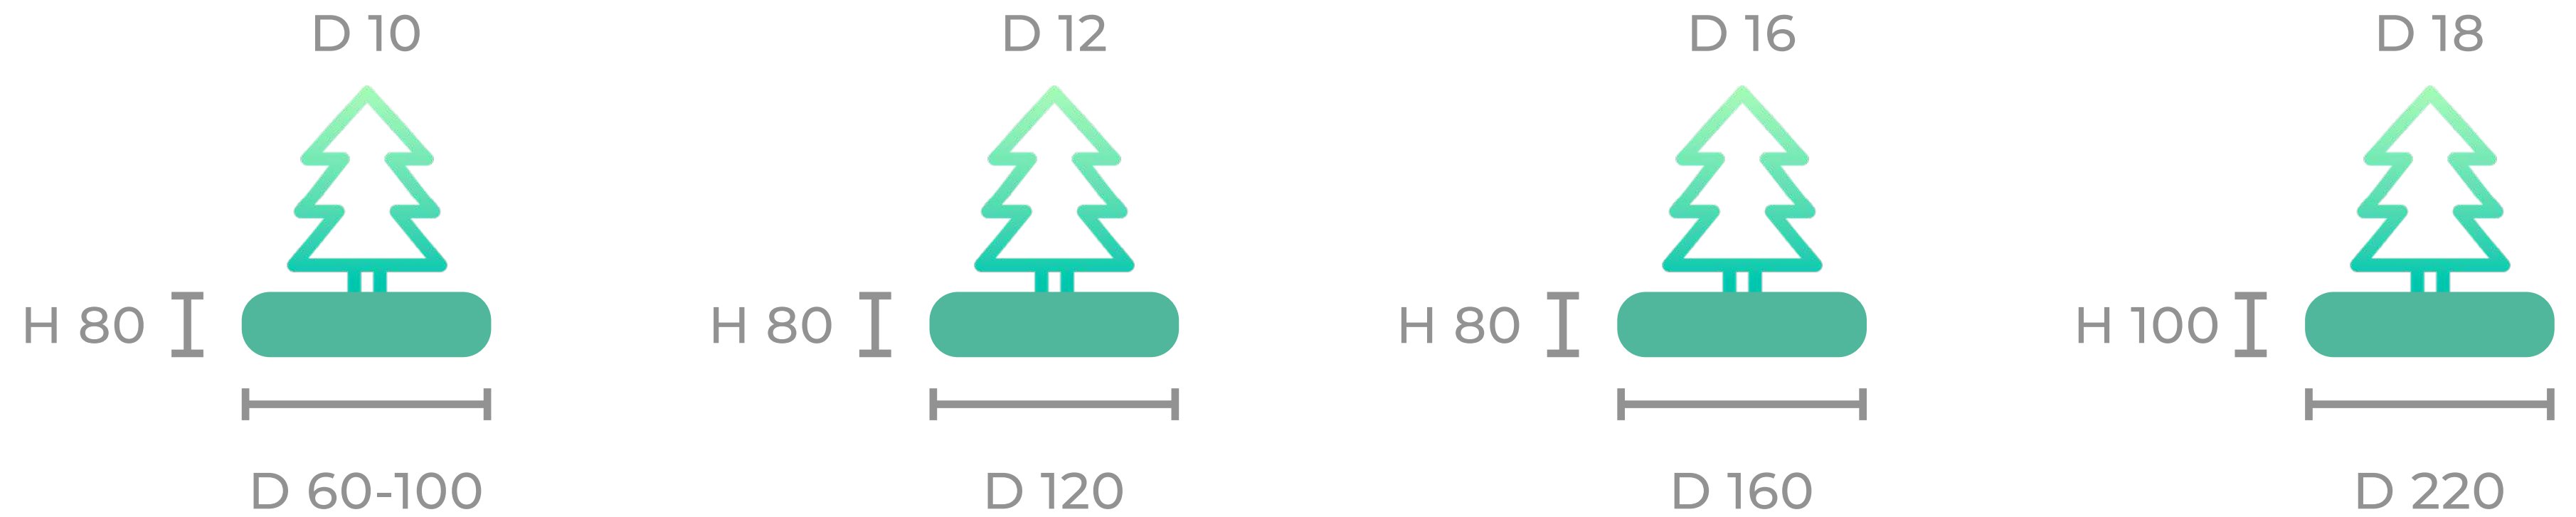

ЭКСКЛЮЗИВНЫЕ
деревья

КРУПНОМЕРНЫЕ ДЕРЕВЬЯ

прайс-лист

СОСНА ОБЫКНОВЕННАЯ

2 - 3 м

3 - 4 м

4 - 5 м

5 - 6 м

-

Договорная

Договорная

ПИХТА СИБИРСКАЯ

1 - 2 м

-

-

-

СОСНА ГОРНАЯ

0,6 - 0,8 м

7 500 ₺

9 500 ₺

-

0,8 - 1 м

9 000 ₺

11 000 ₺